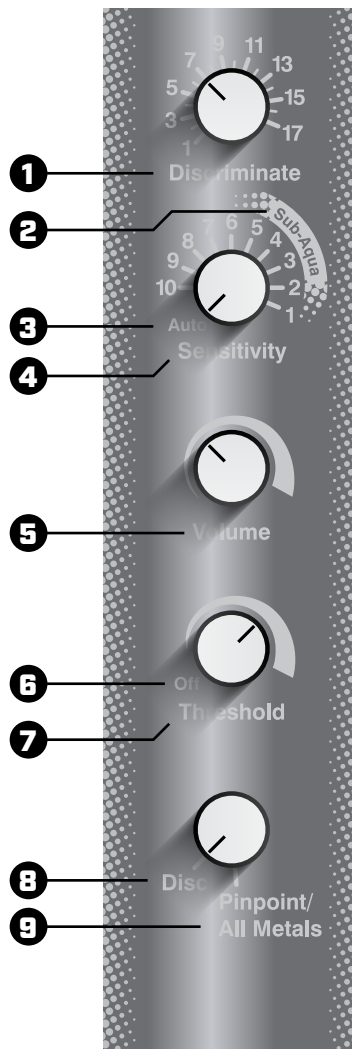

1. 4 Ustaw kontrolę czułości na Auto lub na maksymalne ustawienie ręczne bez zakłóceń elektrycznych.

1. 5 Rozpocznij wykrywanie.

TRYB PUNKTOWY / WSZYSTKIE RODZAJE METALI

Do wykrywania wszystkich rodzajów metali

1. 1 Ustaw przełącznik trybu na Tryb punktowy / Wszystkie rodzaje metali.

1. 2 Włącz wykrywacz, przekręcając regulator progu w prawo, aż do kliknięcia. Kontynuuj obracanie, aż dźwięk stanie się ledwo słyszalny.

1. 3 Ustaw kontrolę czułości na Auto lub na maksymalne ustawienie ręczne bez zakłóceń elektrycznych.

1. 4 Rozpocznij wykrywanie.

KONTROLE

PL Polski

1. Discriminate
2. Podwodny
3. Auto
4. Wrażliwość
5. Tom
6. Wyłącz
7. Próg
8. Discriminate
9. Tryb punktowy / Wszystkie rodzaje metali

FR Français

1. Discrimination
2. Sous-marin
3. Auto
4. Sensibilité
5. Volume
6. Désactivé
7. Niveau Seuil
8. Discrimination
9. Centrage / Tous Métaux

ES Español

1. Discriminación
2. Bajo el agua
3. Automático
4. Sensibilidad
5. Objeto
6. Apagado
7. Nivel del Umbral
8. Discriminación
9. Localizar / Todos los metales

ZH 中文

1. 识别
2. 水下
3. 自动
4. 灵敏度
5. 音量
6. 关闭
7. 阈值
8. 识别
9. 精确定位 / 所有金属

TO Italiano

1. Discriminazione
2. Subacqueo
3. Auto
4. Sensibilità
5. Tom
6. Spento
7. Livello Soglia Audio
8. Discriminazione
9. Localización / Tutti i Metalli

RU Русский

1. дискриминатор
2. Подводный
3. Авто
4. Чувствительность
5. Громкость
6. Выкл.
7. Порог. тон
8. дискриминатор
9. Центр цели / поиск всех металлов