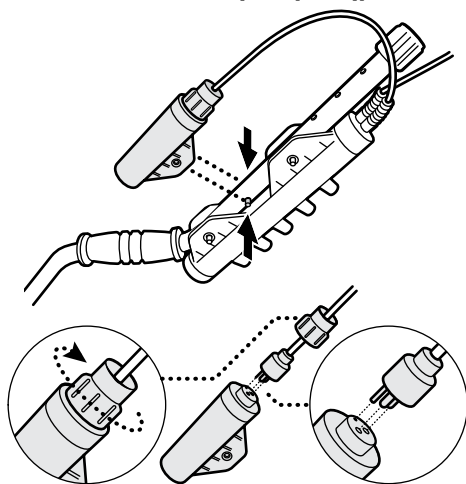

4 Przyłącz dolny watek do cewki.

5 Przyłącz górny watek do dolnego wataka.

6 Dwiń kabel cewki.

1 Przyłącz podkietnik do górnego wata.

2 Przyłącz cylinder kontrolny do górnego wata.

3 Podłącz akumulator do górnego wata.

Do wykrywania metali nieżelaznych

- 1 Ustaw przełącznik trybu na Disc (Rozróżnianie).

- 2 Włącz wykrywacz, przekręcając regulator progu w prawo, aż do kliknięcia. Kontynuuj obracanie, aż dźwięk stanie się ledwo słyszalny.

- 3 Ustaw żadaną pozycję elementu sterującego Rozróżnianie.

- 4 Ustaw kontrolę czułości na Auto lub na maksymalne ustawienie ręczne bez zakłóceń elektrycznych.

- 5 Rozpocznij wykrywanie.

TRYB PUNKTOWY / WSZYSTKIE RODZAJE METALI