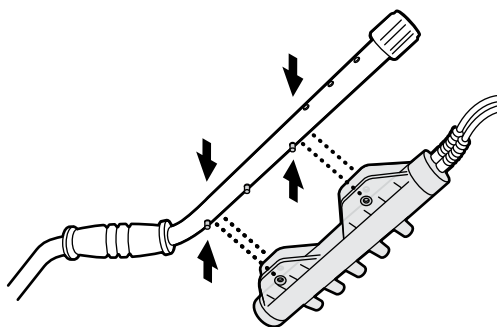

4 Przyłącz dolny watek do cewki.

5 Przyłącz górny watek do dolnego wataka.

6 Dwiń kabel cewki.

1 Przyłącz podkietnik do górnego wata.

2 Przyłącz cylinder kontrolny do górnego wata.

3 Podłącz akumulator do górnego wata.

Do wykrywania metali nieżelaznych

- 1 Ustaw przełącznik trybu na Disc (Rozróżnianie).

- 2 Włącz wykrywacz, przekręcając regulator progu w prawo, aż do kliknięcia. Kontynuuj obracanie, aż dźwięk stanie się ledwo słyszalny.

- 3 Ustaw żadaną pozycję elementu sterującego Rozróżnianie.

- 4 Ustaw kontrolę czułości na Auto lub na maksymalne ustawienie ręczne bez zakłóceń elektrycznych.

- 5 Rozpocznij wykrywanie.

TRYB PUNKTOWY / WSZYSTKIE RODZAJE METALI