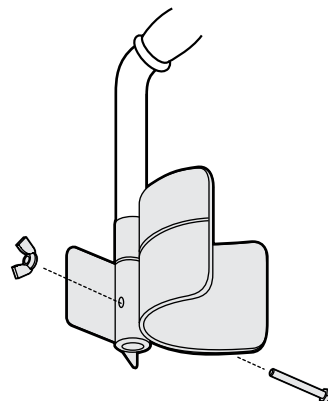

4 Przyłącz dolny watek do cewki.

5 Przyłącz górny watek do dolnego wataka.

6 Dwiń kabel cewki.

1 Przyłącz podkietnik do górnego wata.

2 Przyłącz cylinder kontrolny do górnego wata.

3 Podłącz akumulator do górnego wata.

Do wykrywania metali nieżelaznych

- 1 Ustaw przełącznik trybu na Disc (Rozróżnianie).

- 2 Włącz wykrywacz, przekręcając regulator progu w prawo, aż do kliknięcia. Kontynuuj obracanie, aż dźwięk stanie się ledwo słyszalny.