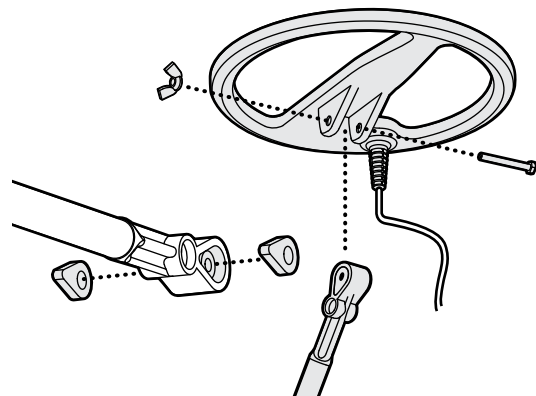

4 Przyłącz dolny watek do cewki.

5 Przyłącz górny watek do dolnego wataka.

6 Dwiń kabel cewki.

1 Przyłącz podkietnik do górnego wata.

2 Przyłącz cylinder kontrolny do górnego wata.

3 Podłącz akumulator do górnego wata.

Do wykrywania metali nieżelaznych

- 1 Ustaw przełącznik trybu na Disc (Rozróżnianie).

- 2 Włącz wykrywacz, przekręcając regulator progu w prawo, aż do kliknięcia. Kontynuuj obracanie, aż dźwięk stanie się ledwo słyszalny.

- 3 Ustaw żadaną pozycję elementu sterującego Rozróżnianie.

- 4 Ustaw kontrolę czułości na Auto lub na maksymalne ustawienie ręczne bez zakłóceń elektrycznych.

- 5 Rozpocznij wykrywanie.

TRYB PUNKTOWY / WSZYSTKIE RODZAJE METALI

Do wykrywania wszystkich rodzajów metali

- 1 Ustaw przełącznik trybu na Tryb punktowy / Wszystkie rodzaje metali.

- 2 Włącz wykrywacz, przekręcając regulator progu w prawo, aż do kliknięcia. Kontynuuj obracanie, aż dźwięk stanie się ledwo słyszalny.