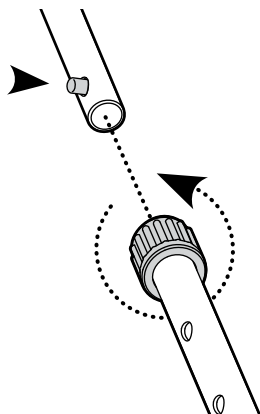

4 Przyłącz dolny watek do cewki.

5 Przyłącz górny watek do dolnego wataka.

6 Dwiń kabel cewki.

1 Przyłącz podkietnik do górnego wata.

2 Przyłącz cylinder kontrolny do górnego wata.

3 Podłącz akumulator do górnego wata.

Do wykrywania metali nieżelaznych

- 1 Ustaw przełącznik trybu na Disc (Rozróżnianie).

- 2 Włącz wykrywacz, przekręcając regulator progu w prawo, aż do kliknięcia. Kontynuuj obracanie, aż dźwięk stanie się ledwo słyszalny.