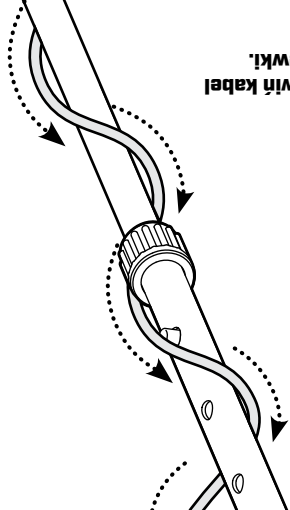

4 Przyłącz dolny watek do cewki.

5 Przyłącz górny watek do dolnego wataka.

6 Dwiń kabel cewki.

1 Przyłącz podkietnik do górnego wata.

2 Przyłącz cylinder kontrolny do górnego wata.

3 Podłącz akumulator do górnego wata.

Do wykrywania metali nieżelaznych

- 1 Ustaw przełącznik trybu na Disc (Rozróżnianie).

- 2 Włącz wykrywacz, przekręcając regulator progu w prawo, aż do kliknięcia. Kontynuuj obracanie, aż dźwięk stanie się ledwo słyszalny.